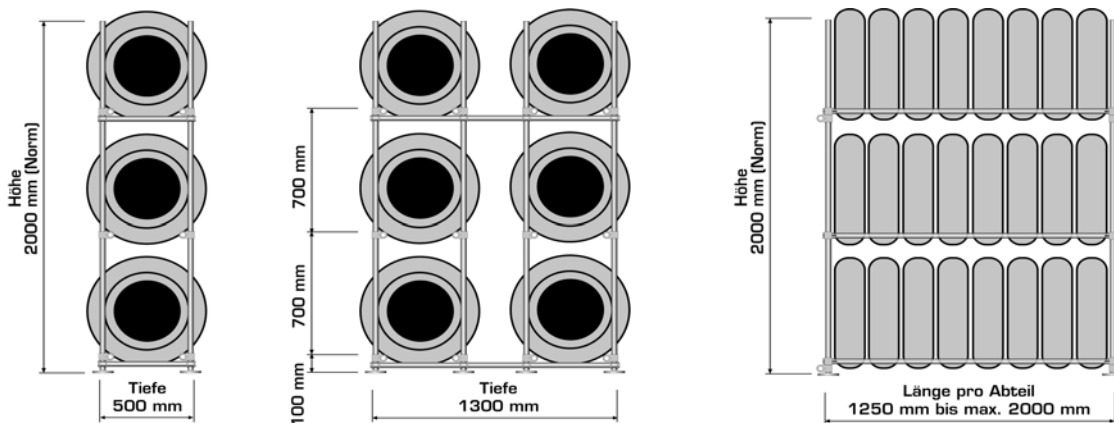

Telefax 041 361 13 29

Art.Nr.	Räder Artikel	Dimension	Länge	Preis exkl.	Stk	Total
QX-153.025	ca. 24 Quifix-Gestell	1" einfach	150 cm	363.60		
QX-153.050	ca. 48 Quifix-Gestell	1" doppelt	150 cm	722.20		
QX-203.030	ca. 32 Quifix-Gestell	1" einfach	200 cm	395.30		
QX-203.060	ca. 64 Quifix-Gestell	1" doppelt	200 cm	785.70		
QX-253.040	ca. 40 Quifix-Gestell	1" einfach	250 cm	556.10		
QX-253.080	ca. 80 Quifix-Gestell	1" doppelt	250 cm	1104.60		
QX-303.050	ca. 48 Quifix-Gestell	1" einfach	300 cm	587.80		
QX-303.100	ca. 96 Quifix-Gestell	1" doppelt	300 cm	1168.10		
QX-403.060	ca. 64 Quifix-Gestell	1" einfach	400 cm	651.20		
QX-403.120	ca. 128 Quifix-Gestell	1" doppelt	400 cm	1294.90		
QX-503.080	ca. 80 Quifix-Gestell	1" einfach	500 cm	843.70		
QX-503.160	ca. 160 Quifix-Gestell	1" doppelt	500 cm	1677.30		
QX-603.100	ca. 96 Quifix-Gestell	1" einfach	600 cm	1036.10		
QX-603.200	ca. 192 Quifix-Gestell	1" doppelt	600 cm	2059.70		

Achtung!: Die angegebenen Radzahlen können je nach Reifendimension variieren, und können deshalb nur als Anhaltspunkt gelten. 4-Lagige Gestelle auf Anfrage (Raumhöhe 300 cm+)

Total exkl. Mehrwertsteuer
 MWST-Nr.617 466 Mehrwertsteuer